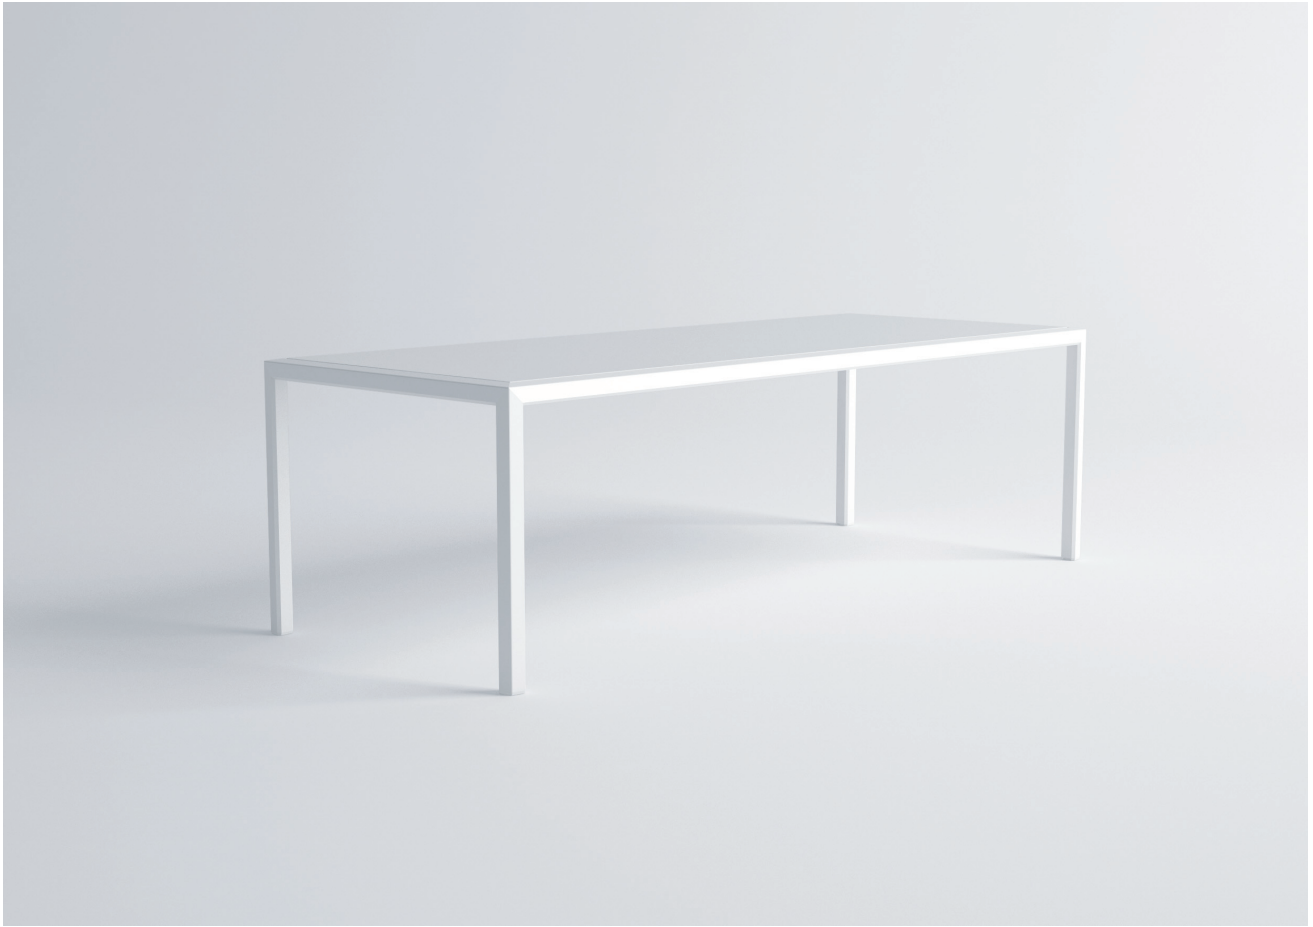

VICTUS DINING TABLE

- L 80cm W 80cm H 75cm
- L 90cm W 90cm H 75cm
- L 160cm W 80cm H 75cm
- L 200cm W 90cm H 75cm
- L 240cm W 90cm H 75cm

FRAME

HPL