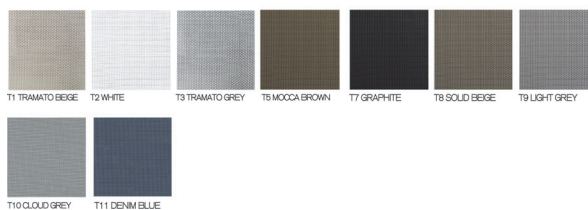

AMELIA DINING ARMCHAIR

W 57cm D 66cm H 86cm - SH 45cm

FRAME

TEXTYLENE

WOOD